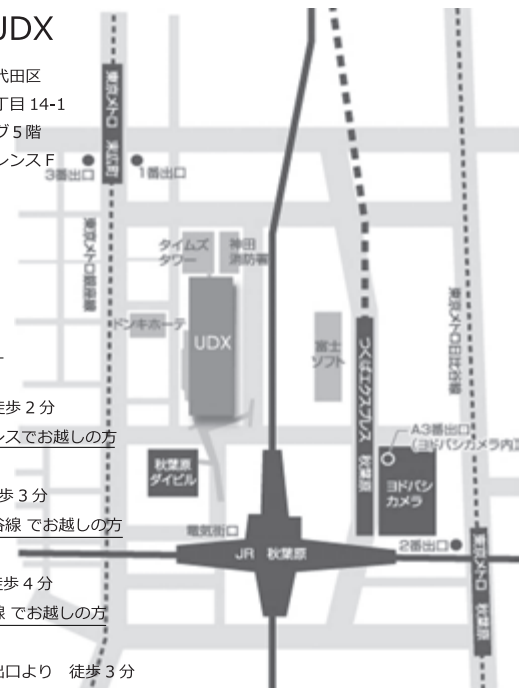

筑波大学長 **永田 恭介**

地図 ～初日の開催場所～

秋葉原 UDX

住所：東京都千代田区
外神田四丁目14-1
部屋：南ウイング5階
カンファレンスF

JRでお越しの方

秋葉原駅
電気街口より 徒歩2分

つくばエクスプレスでお越しの方

秋葉原駅
A3出口より 徒歩3分
東京メトロ日比谷線でお越しの方

秋葉原駅
2番出口より 徒歩4分

東京メトロ銀座線でお越しの方

末広町駅
1番または3番出口より 徒歩3分

お申し込み方法

WEB サイトより

WEB サイトにアクセスし、お申し込みフォームよりお申し込み下さい。

講座を選択

希望の講座ページよりお申し込み下さい。